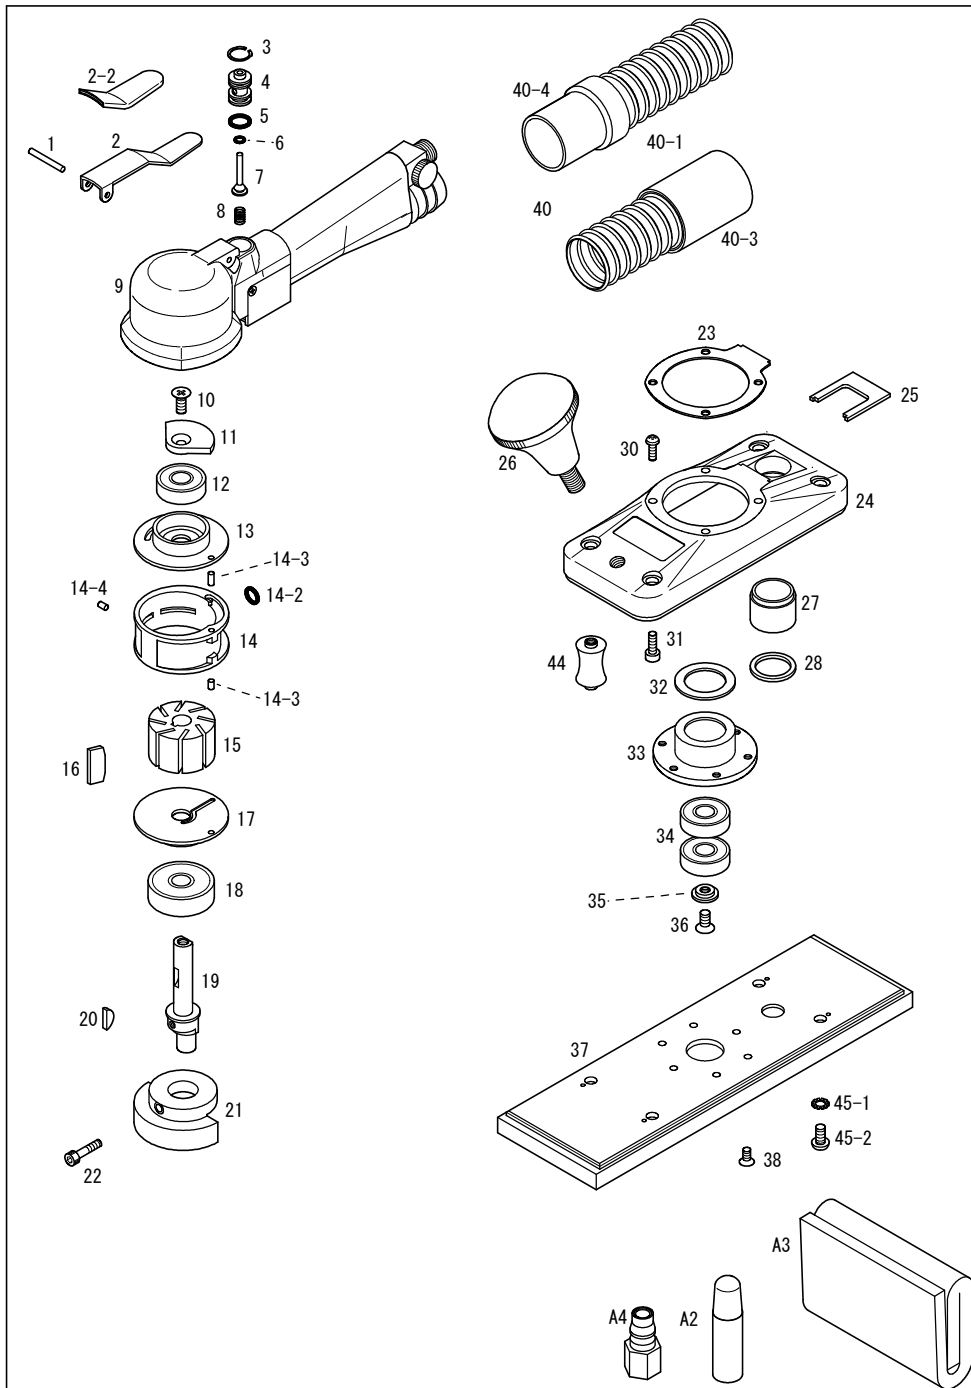

## 815C2D

**COMPACT**

パーツNo.	図番	品名	員数	税抜単価	税抜価格	税込単価	税込定価
1	410320	スプリングピン(φ3×20)	1	120	120	132	132
2	298201	バルブレバー	1	960	960	1,056	1,056
2-2	22976	レバーキャップ	1	120	120	132	132
3	OV12	スナップリング(丸R-12)	1	140	140	154	154
4	20820A	バルブピンスリーブセット	1セット	2,400	2,400	2,640	2,640
5	KS07	Oリング(KS-7)	(2)	120	240	132	264
7	20823A	バルブセット	1セット	840	840	924	924
6	KS02	Oリング(KS-2)	(1)	120	120	132	132
8	25814	バルブスプリング	1	180	180	198	198
9	22901A	ボデーセット(CDタイプ)	1セット	9,000	9,000	9,900	9,900
9-1	22901	ボデー	(1)	5,500	5,500	6,050	6,050
9-2	22903	エゼクター(黄)	(1)	1,200	1,200	1,320	1,320
9-3	22742	ノズル	(1)	120	120	132	132
9-4	J00020	スビコン	(1)	1,800	1,800	1,980	1,980
9-5	NPM-LP	グリップカバー	(1)	480	480	528	528
9-6	130306	皿ビス(M3×6)	(4)	100	400	110	440
10	130512	皿ビス(M5×12)	1	100	100	110	110
11	22906	Uバランサー	1	1,400	1,400	1,540	1,540
12	6000ZZ	ボールベアリング(6000ZZ)	1	650	650	715	715
13	207083	Uベアケース	1	2,800	2,800	3,080	3,080
14	216031A	シリンダーセット	1セット	7,200	7,200	7,920	7,920
14-2	KS05	Oリング(KS-5)	(1)	120	120	132	132
14-3	410308	スプリングピン(φ3×8)	(2)	120	240	132	264
14-4	410304	スプリングピン(φ3×4)SUS	(1)	120	120	132	132
15	22621	ローター	1	5,400	5,400	5,940	5,940
16	22622	ベーン	8	480	3,840	528	4,224
17	22342	Lベアケース	1	2,800	2,800	3,080	3,080
18	6300ZZ	ボールベアリング(6300ZZ)	1	700	700	770	770
19	22904	ローターシャフト	1	4,200	4,200	4,620	4,620
20	510313	半月キー(3×13)	1	140	140	154	154
21	22905	Lバランサー	1	3,000	3,000	3,300	3,300
22	180420	六角穴付ボルト(M4×20)	1	140	140	154	154
23	22907	ボデーパッキン	1	360	360	396	396
24	22902	ベースプレート	1	6,600	6,600	7,260	7,260
25	22908	ダクトパッキン	1	120	120	132	132
26	26935	フロントノブ	1	1,800	1,800	1,980	1,980
27	22909	ダクトジョイント	1	720	720	792	792
28	22916	ダクトジョイントシール	1	120	120	132	132
30	110508	ナベビス(M5×8)	4	100	400	110	440
31	180412	六角穴付ボルト(M4×12)	4	140	560	154	616
32	22607	防塵シール	1	240	240	264	264
33	22604	シューベアケース	1	2,200	2,200	2,420	2,420
34	6000DD	ボールベアリング(6000DD)	2	700	1,400	770	1,540
35	22509	φ5皿ワッシャー	1	360	360	396	396
36	130510	皿ビス(M5×10)	1	100	100	110	110
37-1	22913MA	72×238MPパッド	1	7,200	7,200	7,920	7,920
38	150407	トラスビス(M4×7)	6	100	600	110	660
40	UH25CA	φ25CD用ダクトホースセット(2m)	1セット	4,800	4,800	5,280	5,280
40-1	UH25	φ25ハイスイホース(2m)	(1)	4,800	4,800	5,280	5,280
40-3	298242	25ダクトカウス(Gカウス)	(1)	720	720	792	792
40-4	J00263	25UHカウス	(1)	720	720	792	792
44	294082	サポート	4	420	1,680	462	1,848
45-1	3405	外歯ワッシャー(M5)	4	10	40	11	44
45-2	110506	ナベビス(M5×6)	4	100	400	110	440
A2	A0017	10mlオイル	1	-	-	-	-
A3	A94023S	紙ダストバッグ(5枚入)	1	2,100	2,100	2,310	2,310
A4	J0014	CFメネジカブラ	1	600	600	660	660