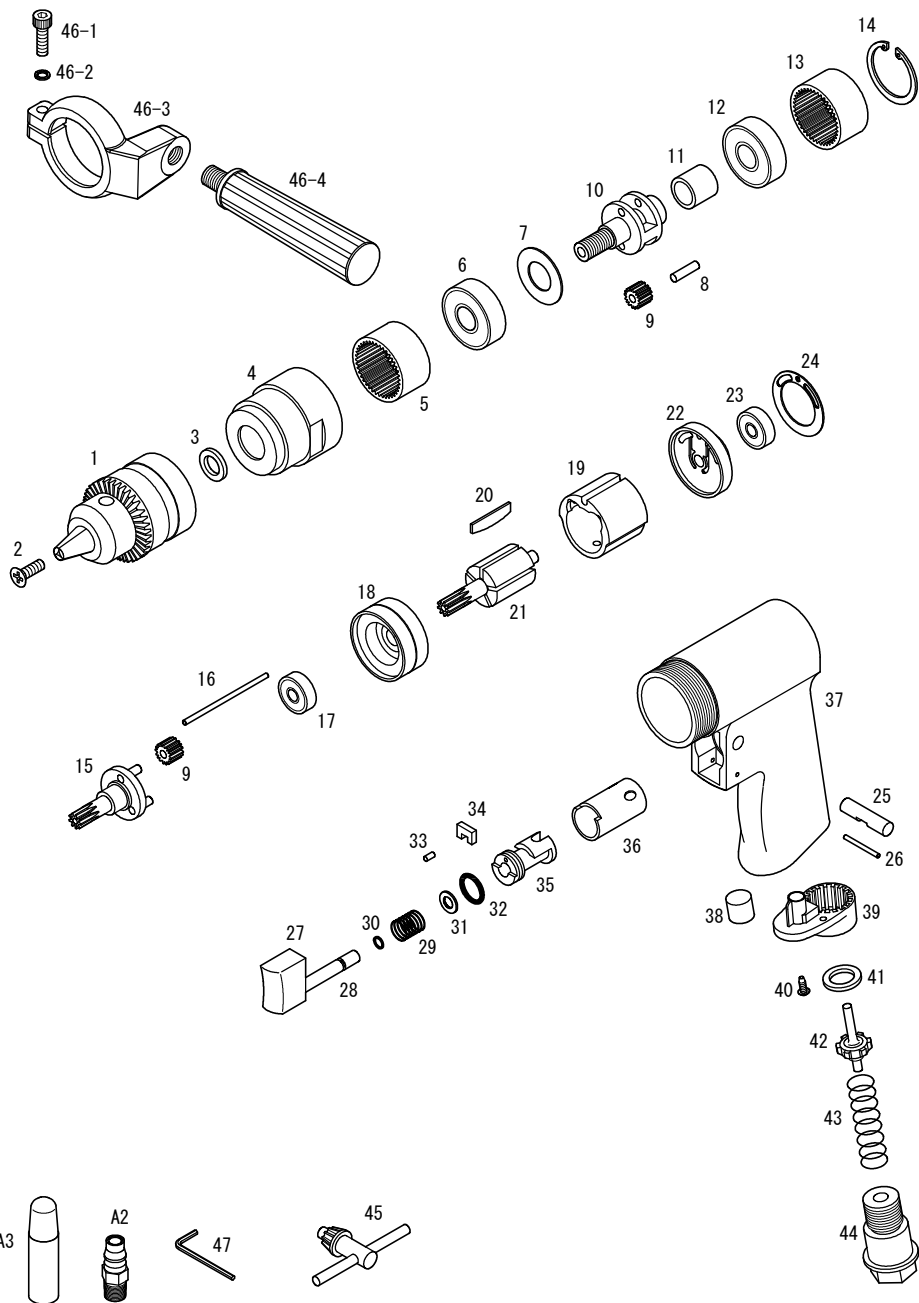

215R

COMPACT

パーツNo.	図番	品名	員数	税抜単価	税抜価格	税込単価	税込定価
1	61202	チャック	1	6,000	6,000	6,600	6,600
2	62702	スクリュー (M5×25)	1	120	120	132	132
3	62703	チャックスペーサー	1	240	240	264	264
4	62704	クランプナット	1	3,600	3,600	3,960	3,960
5	62705	インターナルギア	1	2,200	2,200	2,420	2,420
6	6001ZZ	ボールベアリング (6001ZZ)	1	600	600	660	660
7	62707	ワッシャー	1	240	240	264	264
8	420414	アイドルギヤーシャフト (φ4×13.8)	2	120	240	132	264
9	62709	プラネットギア	5	720	3,600	792	3,960
10	62710	プラネットキャリア	1	3,600	3,600	3,960	3,960
11	FJ810	ニードルベアリング (M81210)	1	1,200	1,200	1,320	1,320
12	6902ZZ	ボールベアリング (6902ZZ)	1	900	900	990	990
13	62713	インターナルギア	1	2,100	2,100	2,310	2,310
14	OV28	スナップリング (丸R-28)	1	140	140	154	154
15	62715	プラネットキャリア	1	3,000	3,000	3,300	3,300
16	62716	モーターピン	1	120	120	132	132
17	608ZZ	ボールベアリング (608ZZ)	1	600	600	660	660
18	62718	フロントエンドプレート	1	1,700	1,700	1,870	1,870
19	62719	シリンダー	1	3,000	3,000	3,300	3,300
20	62720	ローターブレード	5	240	1,200	264	1,320
21	62721	ローター	1	3,400	3,400	3,740	3,740
22	62722	リアエンドプレート	1	1,700	1,700	1,870	1,870
23	626	ボールベアリング (626)	1	1,000	1,000	1,100	1,100
24	62724	モーターガスケット	1	180	180	198	198
25	62725	リバースボタン	1	1,200	1,200	1,320	1,320
26	412522	スプリングピン (φ2.5×22)	1	120	120	132	132
27	62727	トリガーアッシー	1セット	1,400	1,400	1,540	1,540
28	62728	バルブシャフト	(1)	-	-	-	-
29	62729	スプリング	1	60	60	66	66
30	OS04	Oリング (S-4)	1	120	120	132	132
31	62731	ワッシャー	1	140	140	154	154
32	OS12	Oリング (S-12)	1	120	120	132	132
33	62733	ニードルローラー	1	140	140	154	154
34	62734	スライドプレート	1	600	600	660	660
35	62735	リバースバルブ	1	1,200	1,200	1,320	1,320
36	62736	リバースプッシュ	1	2,200	2,200	2,420	2,420
37	62737	モーターハウジング	1	6,000	6,000	6,600	6,600
38	62738	サイレンサー (含む39)	1セット	960	960	1,056	1,056
39	62739	デフレクター	(1)	-	-	-	-
40	62740	スクリュー M3×8	2	100	200	110	220
41	30141	バルブシート	1	1,800	1,800	1,980	1,980
42	30142	バルブ	1	1,200	1,200	1,320	1,320
43	62743	バルブスプリング	1	180	180	198	198
44	62744	エアインレット	1	1,800	1,800	1,980	1,980
45	61234	チャックハンドル	1	600	600	660	660
46	62746	ハンドルキット	1セット	5,650	5,650	6,215	6,215
46-1	180520	六角穴付ボルト (M5×20)	(1)	140	140	154	154
46-2	3205	スプリングワッシャー (M5)	(1)	10	10	11	11
46-3	627463	ハンドルブラケット	(1)	4,200	4,200	4,620	4,620
46-4	627464	ハンドル	(1)	1,300	1,300	1,430	1,430
47	LW004	Lレンチ (4mm)	1	120	120	132	132
A2	J0015	CMオネジカブラ	1	600	600	660	660
A3	A0017	10mlオイル	1	-	-	-	-