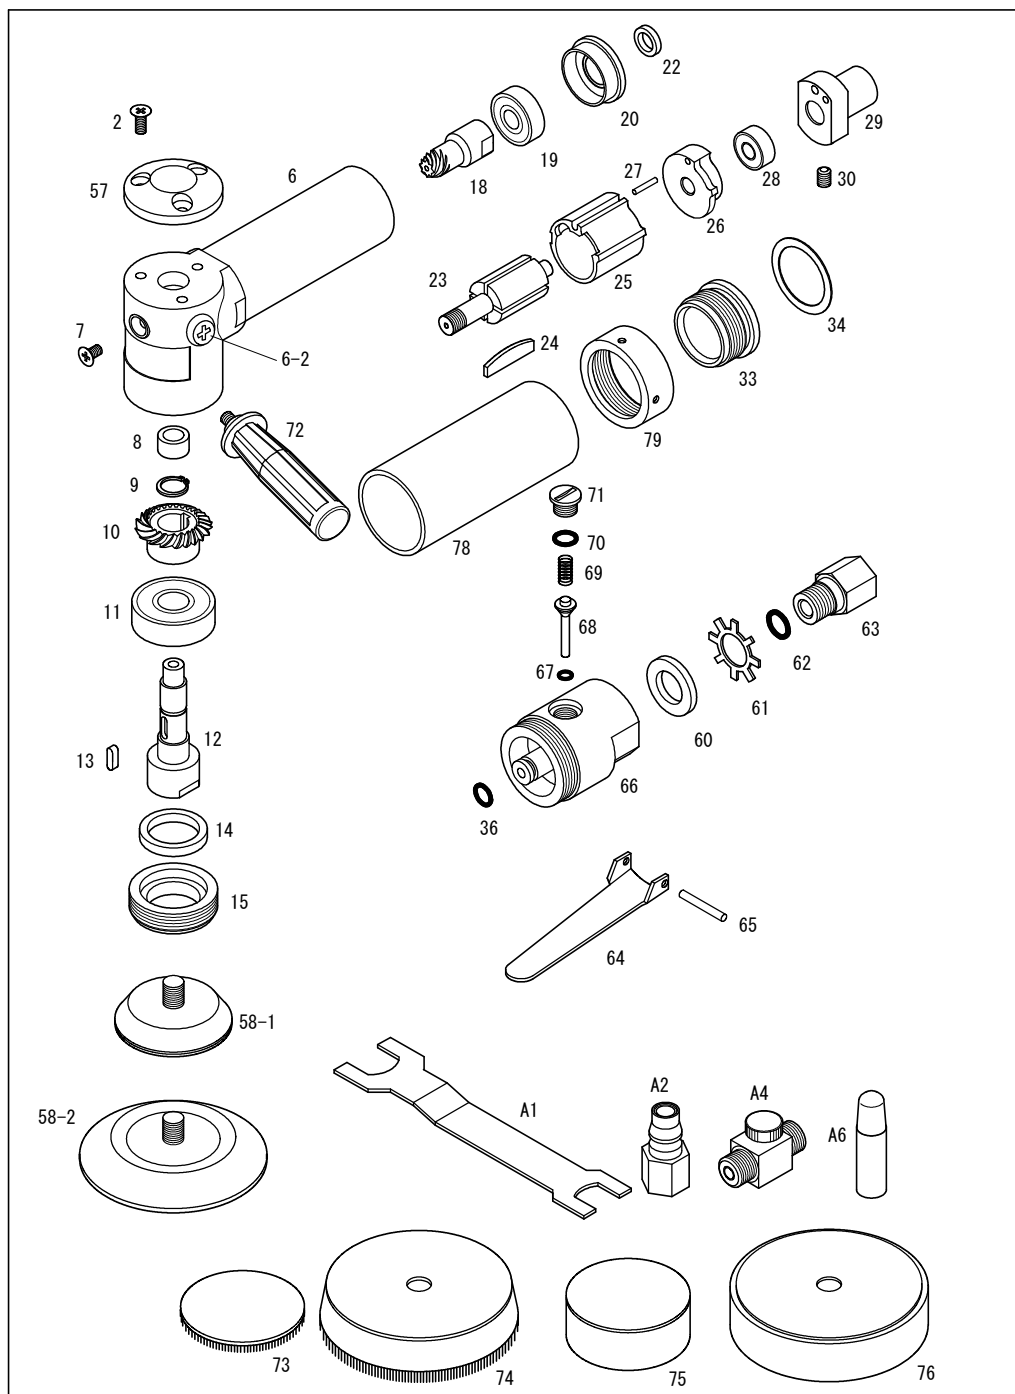

450P-L

COMPACT

パーツNo.	図番	品名	員数	税抜単価	税抜価格	税込単価	税込定価
2	130410	皿ビス(M4×10)	3	100	300	110	330
6	22001	ボデー	1	6,000	6,000	6,600	6,600
6-2	150506	トラスビス(M5×6)	2	100	200	110	220
7	130406	皿ビス(M4×6)	1	100	100	110	110
8	22035	8×7オイルレス	1	480	480	528	528
9	S10	スナップリング(S-10)	1	140	140	154	154
10	22005	ギヤー	1	1,900	1,900	2,090	2,090
11	6201ZZ	ボールベアリング(6201ZZ)	1	540	540	594	594
12	220102	スピンドル	1	3,000	3,000	3,300	3,300
13	520310	両丸キー(3×3×10)	1	180	180	198	198
14	VC20264	オイルシール(VC20×26×4)	1	480	480	528	528
15	22011	M34左ナット	1	1,200	1,200	1,320	1,320
18	22004	ピニオン	1	1,700	1,700	1,870	1,870
19	608ZZ	ボールベアリング(608ZZ)	1	600	600	660	660
20	220192	Fベアケース	1	840	840	924	924
22	22020	ロータースペーサー	1	240	240	264	264
23	22015	ローター	1	2,600	2,600	2,860	2,860
24	22016	ペーン	4	240	960	264	1,056
25	220172	シリンダー	1	1,800	1,800	1,980	1,980
26	220182	Rベアケース	1	960	960	1,056	1,056
27	412515	スプリングピン(φ2.5×15)	1	120	120	132	132
28	R4ZZ	ボールベアリング(R4ZZ)	1	600	600	660	660
29	22006	給気ケース	1	1,900	1,900	2,090	2,090
30	170506	六角穴付止ネジ(M5×6)	1	140	140	154	154
33	22007	モータークランパー	1	1,800	1,800	1,980	1,980
34	22021	φ32ガスケット	1	120	120	132	132
36	KS05	Oリング(KS-5)	1	120	120	132	132
57	22051	トップカバー	1	1,900	1,900	2,090	2,090
58-1	220241A	φ45MPパッド	1	2,300	2,300	2,530	2,530
58-2	22055A	φ72MPパッド	1	2,600	2,600	2,860	2,860
60	22052	サイレンサー	1	240	240	264	264
61	22053	ライナー	1	240	240	264	264
62	P09	Oリング(P-9)	1	120	120	132	132
63	22054	サイレンサーアダプター	1	600	600	660	660
64	60304	バルブレバー	1	540	540	594	594
65	410324	スプリングピン(φ3×24)	1	120	120	132	132
66	220601A	バルブケース	1	6,000	6,000	6,600	6,600
68	28811A	バルブセット	1セット	840	840	924	924
67	KS02	Oリング(KS-2)	(1)	120	120	132	132
69	25814	バルブスプリング	1	180	180	198	198
70	KS06	Oリング(KS-6)	1	120	120	132	132
71	25812	バルブキャップ	1	600	600	660	660
72	217142A	ノブAssy.	1セット	1,140	1,140	1,254	1,254
72-1	21714	ノブ	(1)	660	660	726	726
72-2	22063	ノブ金具	(1)	340	340	374	374
72-3	170515	六角穴付止ネジ(M5×15)	(1)	140	140	154	154
73	22064	ウールジスク 5×50	1	340	340	374	374
74	22068	ウールパフ(黄) 15×80	1	680	680	748	748
75	22066	ウレタンパフ(黄) 20×50	1	340	340	374	374
76	220671	ウレタンパフ(黄) 20×80	1	450	450	495	495
78	220091	ボデーカバー(黒)	1	720	720	792	792
79	220081	φ40ナット	1	1,400	1,400	1,540	1,540
A1	288292	両口スバナ(17×22)	1	600	600	660	660
A2	J0014	CFメネジカブラ	1	600	600	660	660
A4	J00020	スピコン	1	1,800	1,800	1,980	1,980
A6	A0017	10mlオイル	1	-	-	-	-