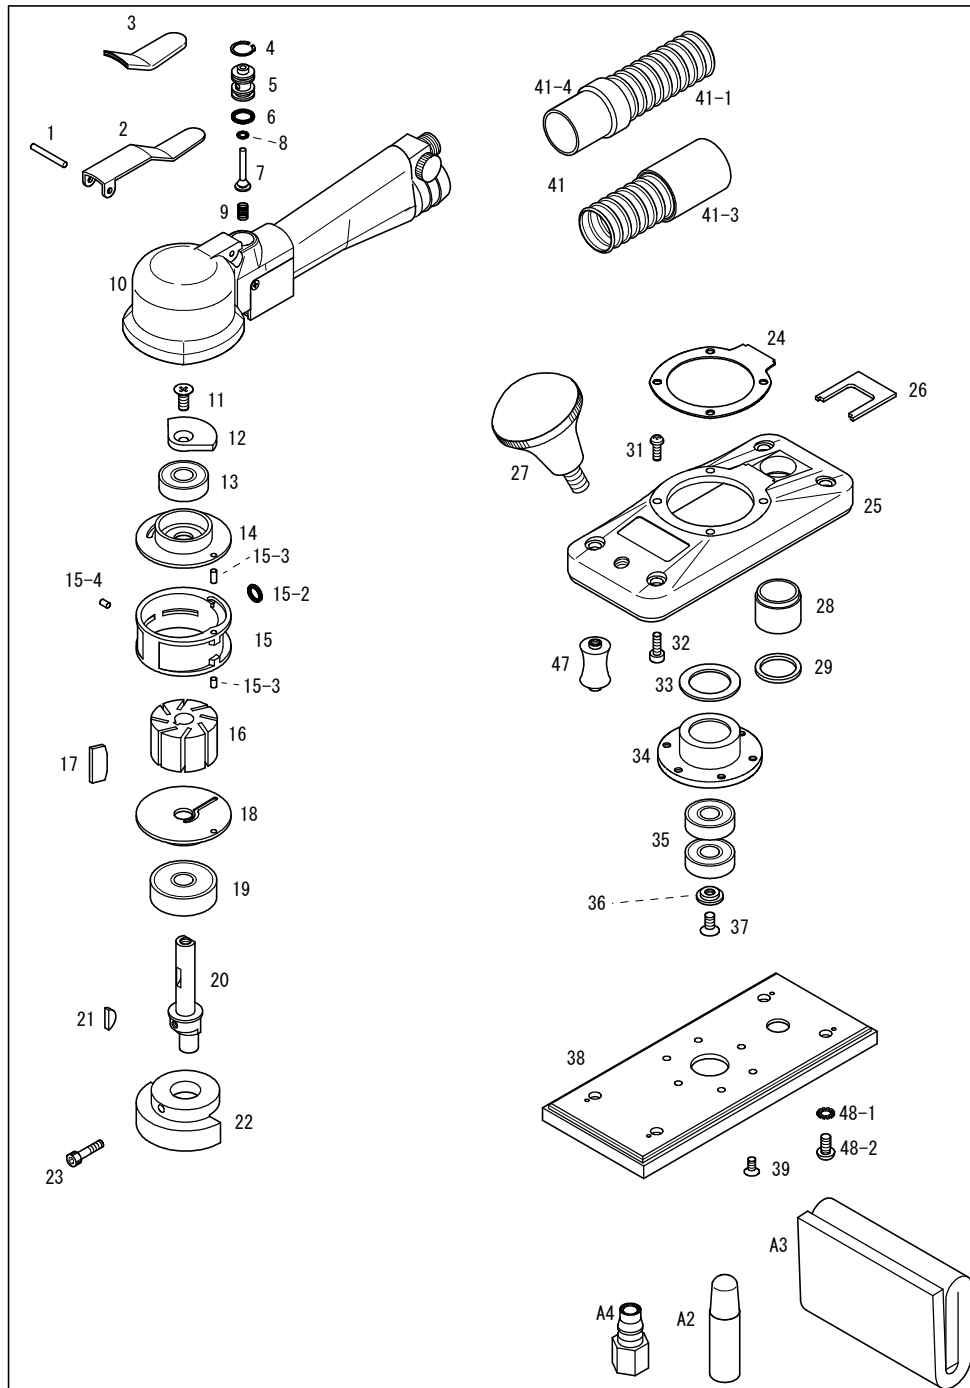

875C2D

パーツNo.	図番	品名	員数	税抜単価	税抜価格	税込単価	税込定価
1	410320	スプリングピン(φ3×20)	1	120	120	132	132
2	298201	バルブレバー	1	960	960	1,056	1,056
3	22976	レバーキャップ	1	120	120	132	132
4	OV12	スナップリング(丸R-12)	1	140	140	154	154
5	20820A	バルブピンスリーブセット	1セット	2,400	2,400	2,640	2,640
6	KS07	Oリング(KS-7)	(2)	120	240	132	264
7	20823A	バルブセット	1セット	840	840	924	924
8	KS02	Oリング(KS-2)	(1)	120	120	132	132
9	25814	バルブスプリング	1	180	180	198	198
10	22901A	ボデーセット(CDタイプ)	1セット	9,000	9,000	9,900	9,900
10-1	22901	ボデー	(1)	5,500	5,500	6,050	6,050
10-2	22903	エゼクター(黄)	(1)	1,200	1,200	1,320	1,320
10-3	22742	ノズル	(1)	120	120	132	132
10-4	J00020	スビコン	(1)	1,800	1,800	1,980	1,980
10-5	NPM-LP	グリップカバー	(1)	480	480	528	528
10-6	130306	皿ビス(M3×6)	(4)	100	400	110	440
11	130512	皿ビス(M5×12)	1	100	100	110	110
12	22906	Uバランサー	1	1,400	1,400	1,540	1,540
13	6000ZZ	ボールベアリング(6000ZZ)	1	650	650	715	715
14	207083	Uベアケース	1	2,800	2,800	3,080	3,080
15	216031A	シリンダーセット	1セット	7,200	7,200	7,920	7,920
15-2	KS05	Oリング(KS-5)	(1)	120	120	132	132
15-3	410308	スプリングピン(φ3×8)	(2)	120	240	132	264
15-4	410304	スプリングピン(φ3×4)SUS	(1)	120	120	132	132
16	22621	ローター	1	5,400	5,400	5,940	5,940
17	22622	ベーン	8	480	3,840	528	4,224
18	22342	Lベアケース	1	2,800	2,800	3,080	3,080
19	6300ZZ	ボールベアリング(6300ZZ)	1	700	700	770	770
20	22904	ローターシャフト	1	4,200	4,200	4,620	4,620
21	510313	半月キー(3×13)	1	140	140	154	154
22	229051	Lバランサー	1	3,000	3,000	3,300	3,300
23	180420	六角穴付ボルト(M4×20)	1	140	140	154	154
24	22907	ボデーパッキン	1	360	360	396	396
25	22902	ベースプレート	1	6,600	6,600	7,260	7,260
26	22908	ダクトパッキン	1	120	120	132	132
27	26935	フロントノブ	1	1,800	1,800	1,980	1,980
28	22909	ダクトジョイント	1	720	720	792	792
29	22916	ダクトジョイントシール	1	120	120	132	132
31	110508	ナベビス(M5×8)	4	100	400	110	440
32	180412	六角穴付ボルト(M4×12)	4	140	560	154	616
33	22607	防塵シール	1	240	240	264	264
34	22604	シューベアケース	1	2,200	2,200	2,420	2,420
35	6000DD	ボールベアリング(6000DD)	2	700	1,400	770	1,540
36	22509	φ5皿ワッシャー	1	360	360	396	396
37	130510	皿ビス(M5×10)	1	100	100	110	110
38	22983	72×172MPパッド	1	7,200	7,200	7,920	7,920
39	150407	トラスビス(M4×7)	6	100	600	110	660
41	UH25CA	φ25CD用ダクトホースセット(2m)	1セット	4,800	4,800	5,280	5,280
41-1	UH25	φ25ハイスイホース(2m)	(1)	4,800	4,800	5,280	5,280
41-3	298242	25ダクトカウス(Gカウス)	(1)	720	720	792	792
41-4	J00263	25UHカウス	(1)	720	720	792	792
47	294082	サポート	4	420	1,680	462	1,848
48-1	3405	外歯ワッシャー(M5)	4	10	40	11	44
48-2	110506	ナベビス(M5×6)	4	100	400	110	440
A2	A0017	10mlオイル	1	-	-	-	-
A3	A94023S	紙ダストバッグ(5枚入)	1	2,100	2,100	2,310	2,310
A4	J0014	CFメネジカブラ	1	600	600	660	660